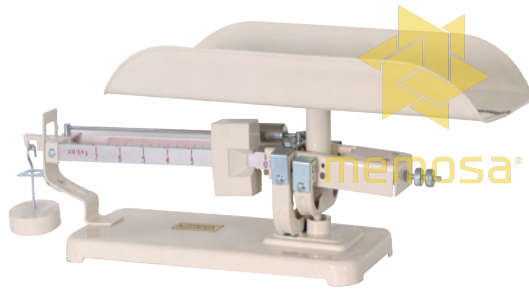

Dimensiones en centímetros /Ancho ↔/Profundidad ↗/Alto ↕

COCINA, LABORATORIO DE LECHE Y ACCESORIOS PARA LA ALIMENTACIÓN

Canastilla 12 biberones
A14A01

CONTROL DE ESFÍNTERES, SANITARIO Y FOMENTO A LA SALUD

memosa®

CONTROL DE ESFÍNTERES, SANITARIO Y FOMENTO A LA SALUD

Cuna simulacro
C13A04

Cuna grande
C13A02

Mesa de exploración pediátrica
V01C02

Guarda cepillos dental
C03A03

Pichonera para bacínica
I03A02

Espejo acrílico
I24A03

Banqueta de altura
C06A01

Báscula infantil
I06A01

Vertedero
C04B01

Vitrina contra muro
C03A04

CLAVE	↔	↗	↕
I06A01	55	52	27
C13A02	137	72	72-131
C13A04	90	65	120
V01C02	162	51	95
C04B01	50	50	75
I03A02	150	17,5	20
I24A03	110	60	2
C06A01	70	58	16
C03A03	41	9	41
C03A04	75	20	0