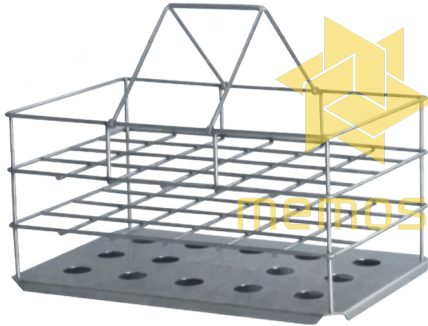

31 Parrilla doméstica a gas
P07H02

26 Estructura cocción acero inoxidable
P07C02

32 Fregadero 1 tarja
P08A06

28 Fregadero 2 tarjas
P08B07

29 Mesa de trabajo
P01B06

CLAVE	↔	↗	↕
P11A04	120	90	50
P07H04	88	81	31
P07C02	88	81	60
P03A03	84	44	180
P07H02	50	50	90
P08A06	150	70	90
P08B07	180	70	90
P01B06	120	70	90

Dimensiones en centímetros /Ancho ↔/Profundidad ↗/Alto ↕

COCINA, LABORATORIO DE LECHE Y ACCESORIOS PARA LA ALIMENTACIÓN

Canastilla 12 biberones
A14A01

CONTROL DE ESFÍNTERES, SANITARIO Y FOMENTO A LA SALUD